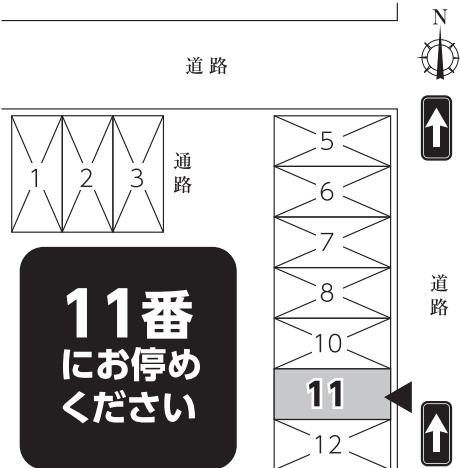

当社駐車場 ご案内

- ① 西宮市甲風園1丁目17-4
- ② 西宮市甲風園1丁目15-9

MAP

駐車場写真&配置図

当社駐車場①写真

当社駐車場①

当社駐車場②写真

当社駐車場②